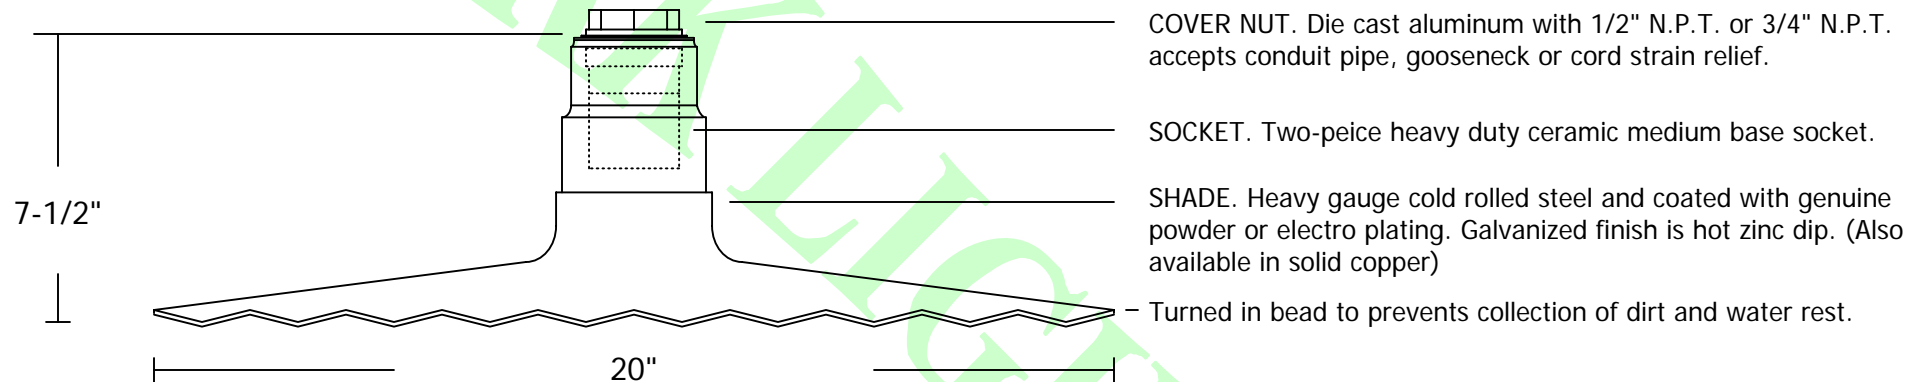

## 20" RADIAL WAVE 200W Max. INC